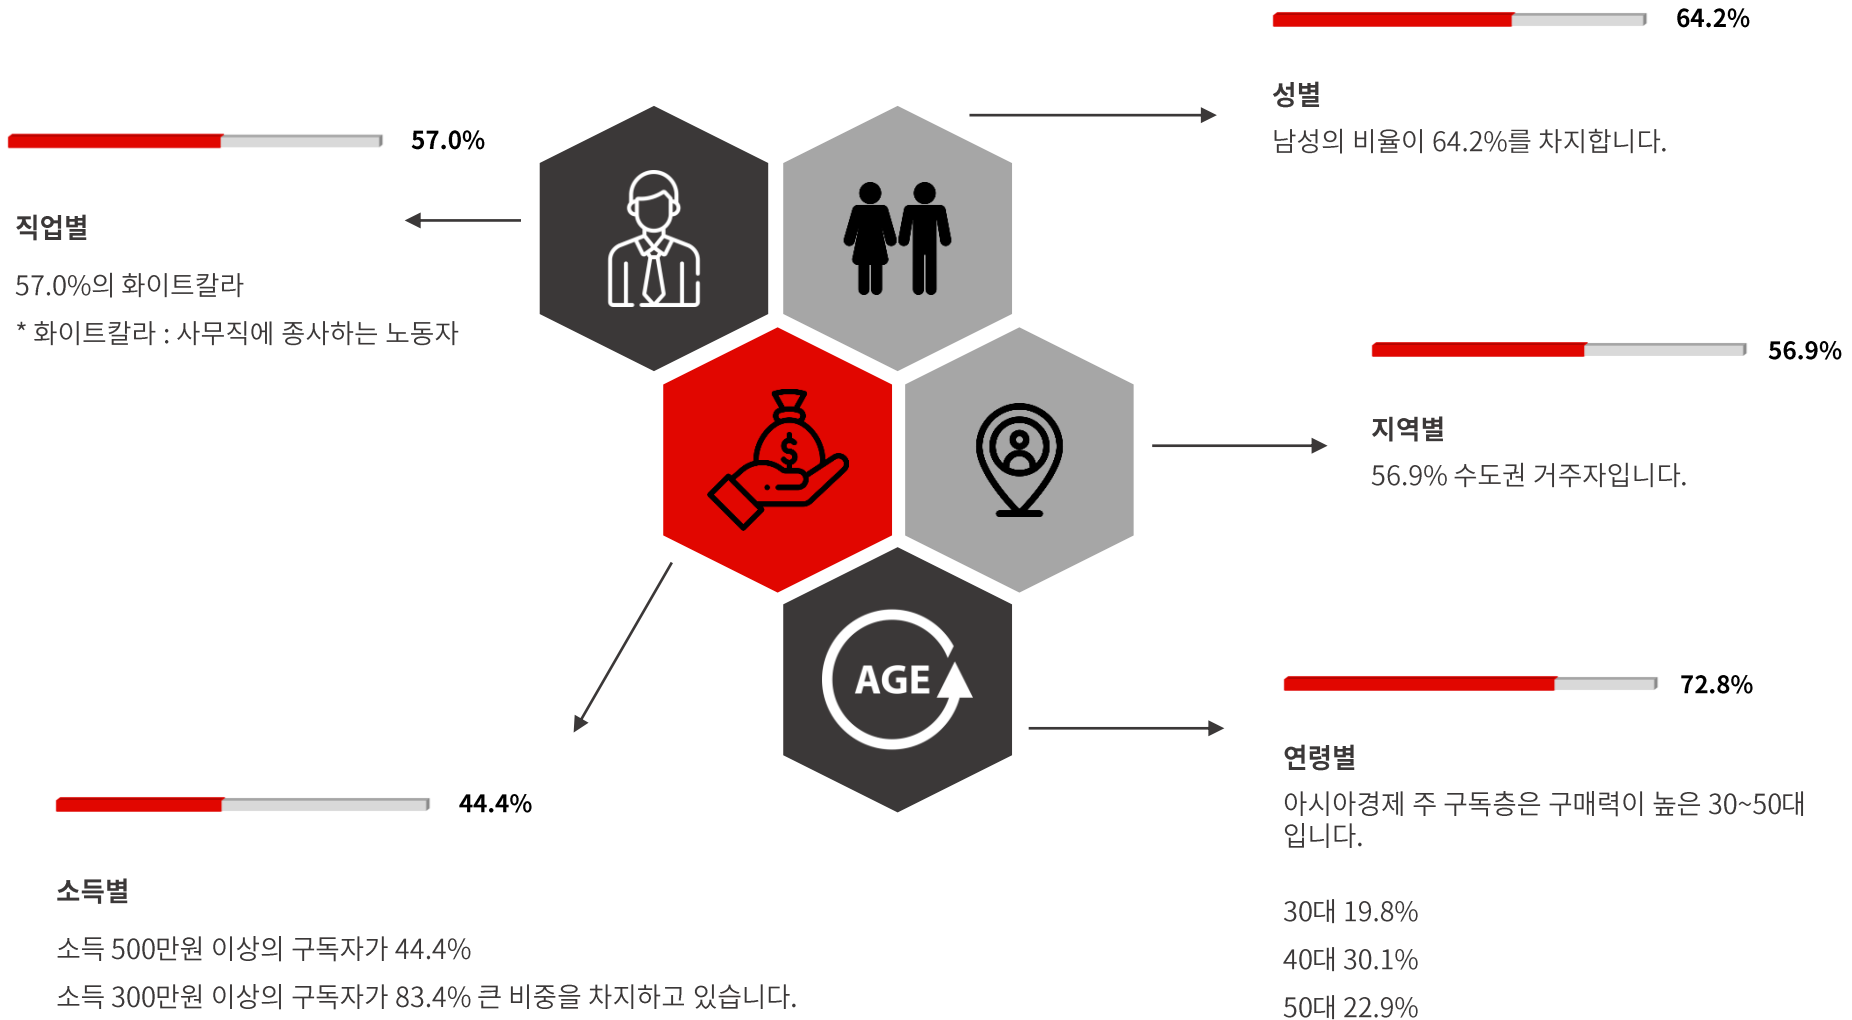

# ASIAE

---

01. 아시아경제 소개

02. 아시아경제 주요 이용자

**아시아경제** 는 온·오프라인 경제 전문 미디어로

방대한 네트워크를 바탕으로 가장 빠르고, 깊이있는 경제 뉴스와 정보를 전달하고 있습니다.

나아가 온라인 신문은 전세계 경제현장의 뉴스를 24시간 리얼타임으로 제공하며 꾸준히 순방문자수가 증가하고 있는 추세입니다.

자료 : Korean Click 2019.11.11~2019.12.08 주간 데이터

## Rolling Banner AD

롤링 배너 광고란 2개 이상의 광고가 번갈아 가며 보여지는 광고 형태로 페이지에서 새로고침을 할 때 광고가 바뀌는 형식입니다. 광고주 광고 예산에 맞추어 노출량 설정이 가능하며 요일, 시간을 별도로 설정하여 집중적인 노출이 가능합니다.