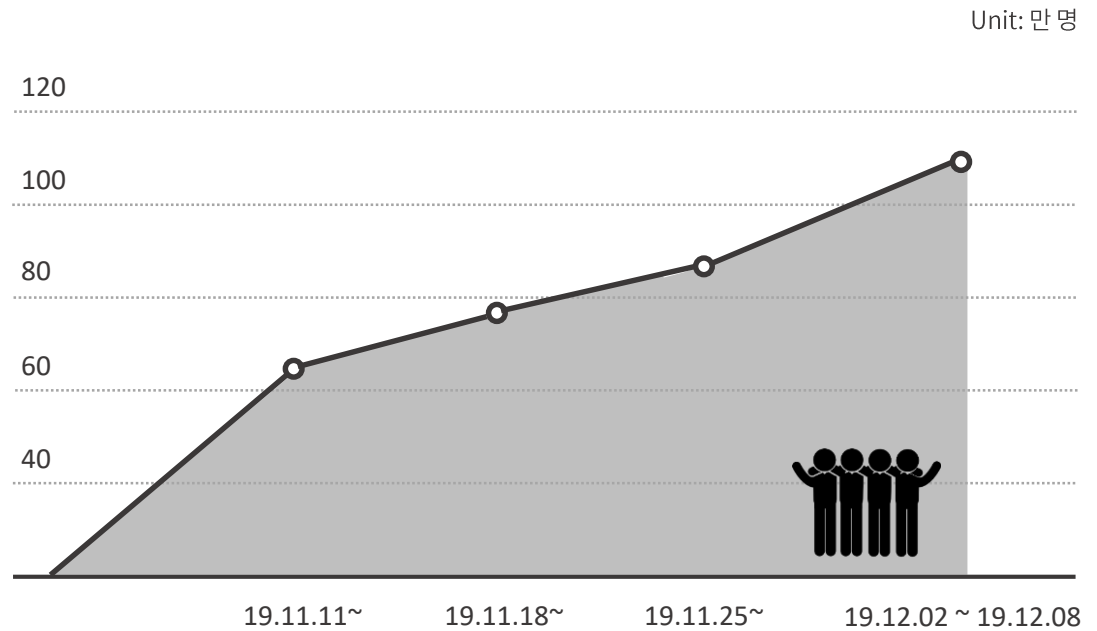

# ASIAE

---

01. 아시아경제 소개

02. 아시아경제 주요 이용자

**아시아경제** 는 온·오프라인 경제 전문 미디어로

방대한 네트워크를 바탕으로 가장 빠르고, 깊이있는 경제 뉴스와 정보를 전달하고 있습니다.

나아가 온라인 신문은 전세계 경제현장의 뉴스를 24시간 리얼타임으로 제공하며 꾸준히 순방문자수가 증가하고 있는 추세입니다.

자료 : Korean Click 2019.11.11~2019.12.08 주간 데이터